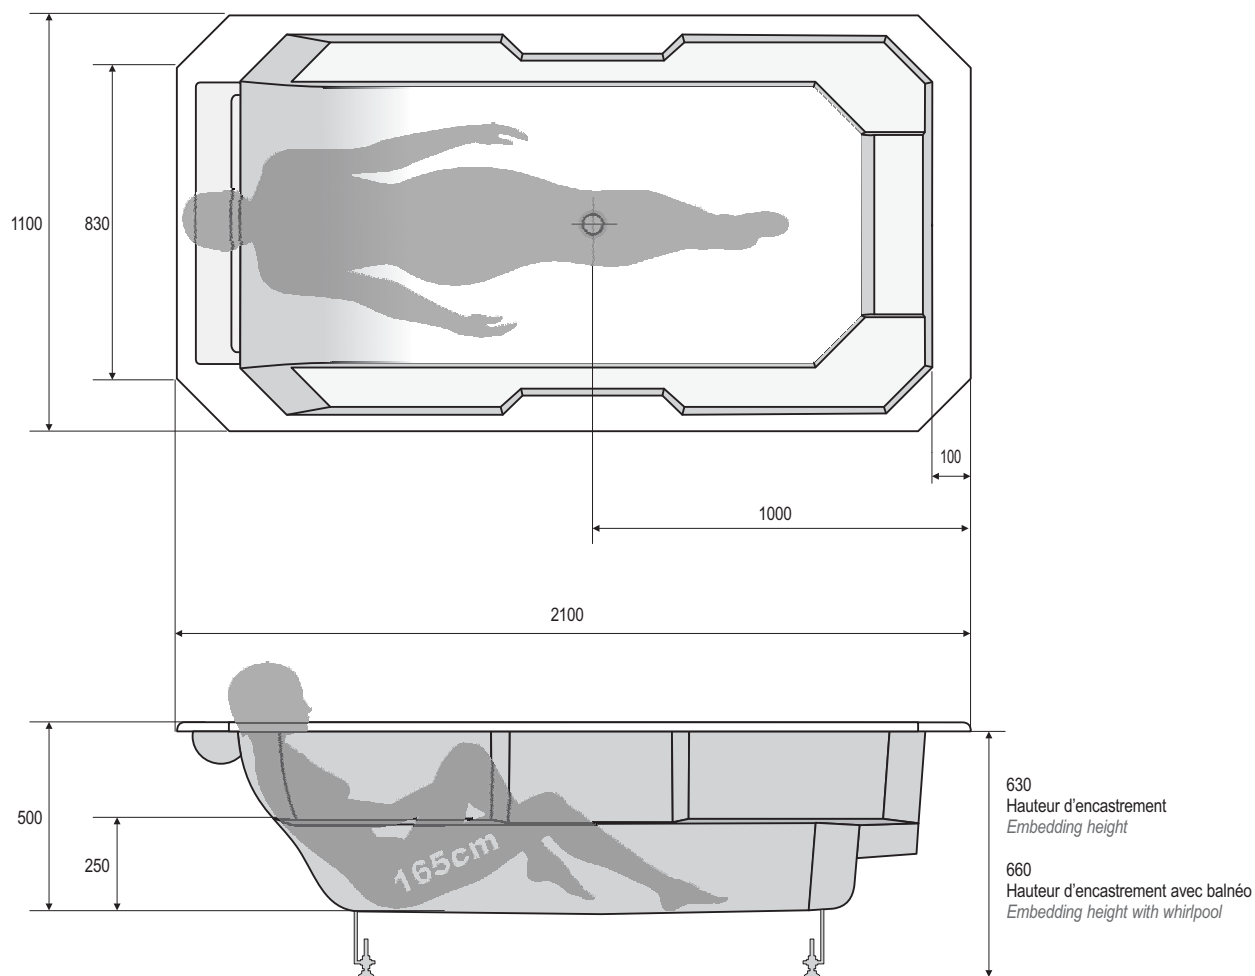

- Baignoire en Ceralite® à encastrer par dessus
- Polochon en option
- Trop plein pré-percé
- Vidage disponible en option
- Système balnéo disponible en option
- Tous coloris et décors de notre nuancier
- Emballage en bois
- Fabrication française

- *Bathtub in Ceralite® for embedding above counter top*
- *Optional headrest*
- *Pre-drilled overflow hole*
- *Waste system available in option*
- *Can be fitted with whirlpool system*
- *Any colour and decoration of our colour card*
- *Wooden packaging*
- *Made in France*

Matériau	Material	Ceralite®
Dimensions	Size	2100x1100x660mm
Hauteur d'encastrement	Embedding height	630mm
Hauteur d'encastrement avec balnéo	Embedding height with whirlpool	660mm
Contenance utile	Useful capacity	420L
Contenance maxi à hauteur du trop-plein	Maximum capacity up to the overflow	490L
Longueur du câble de vidage	Length of the drain cable	900mm
Poids net	Net weight	80kg