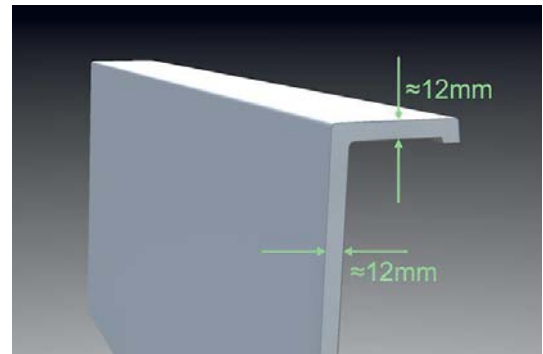

- Baignoire en Ceralite® à encastrer par dessus
- Polochon en option
- Trop plein pré-percé
- Vidage disponible en option
- Système balnéo disponible en option
- Tous coloris et décors de notre nuancier
- Emballage en bois
- Fabrication française

- *Bathtub in Ceralite® for embedding above counter top*
- *Optional headrest*
- *Pre-drilled overflow hole*
- *Waste system available in option*
- *Can be fitted with whirlpool system*
- *Any colour and decoration of our colour card*
- *Wooden packaging*
- *Made in France*

Matériau	Material	Ceralite®
Dimensions	Size	2100x1100x660mm
Hauteur d'encastrement	Embedding height	630mm
Hauteur d'encastrement avec balnéo	Embedding height with whirlpool	660mm
Contenance utile	Useful capacity	420L
Contenance maxi à hauteur du trop-plein	Maximum capacity up to the overflow	490L
Longueur du câble de vidage	Length of the drain cable	900mm
Poids net	Net weight	80kg